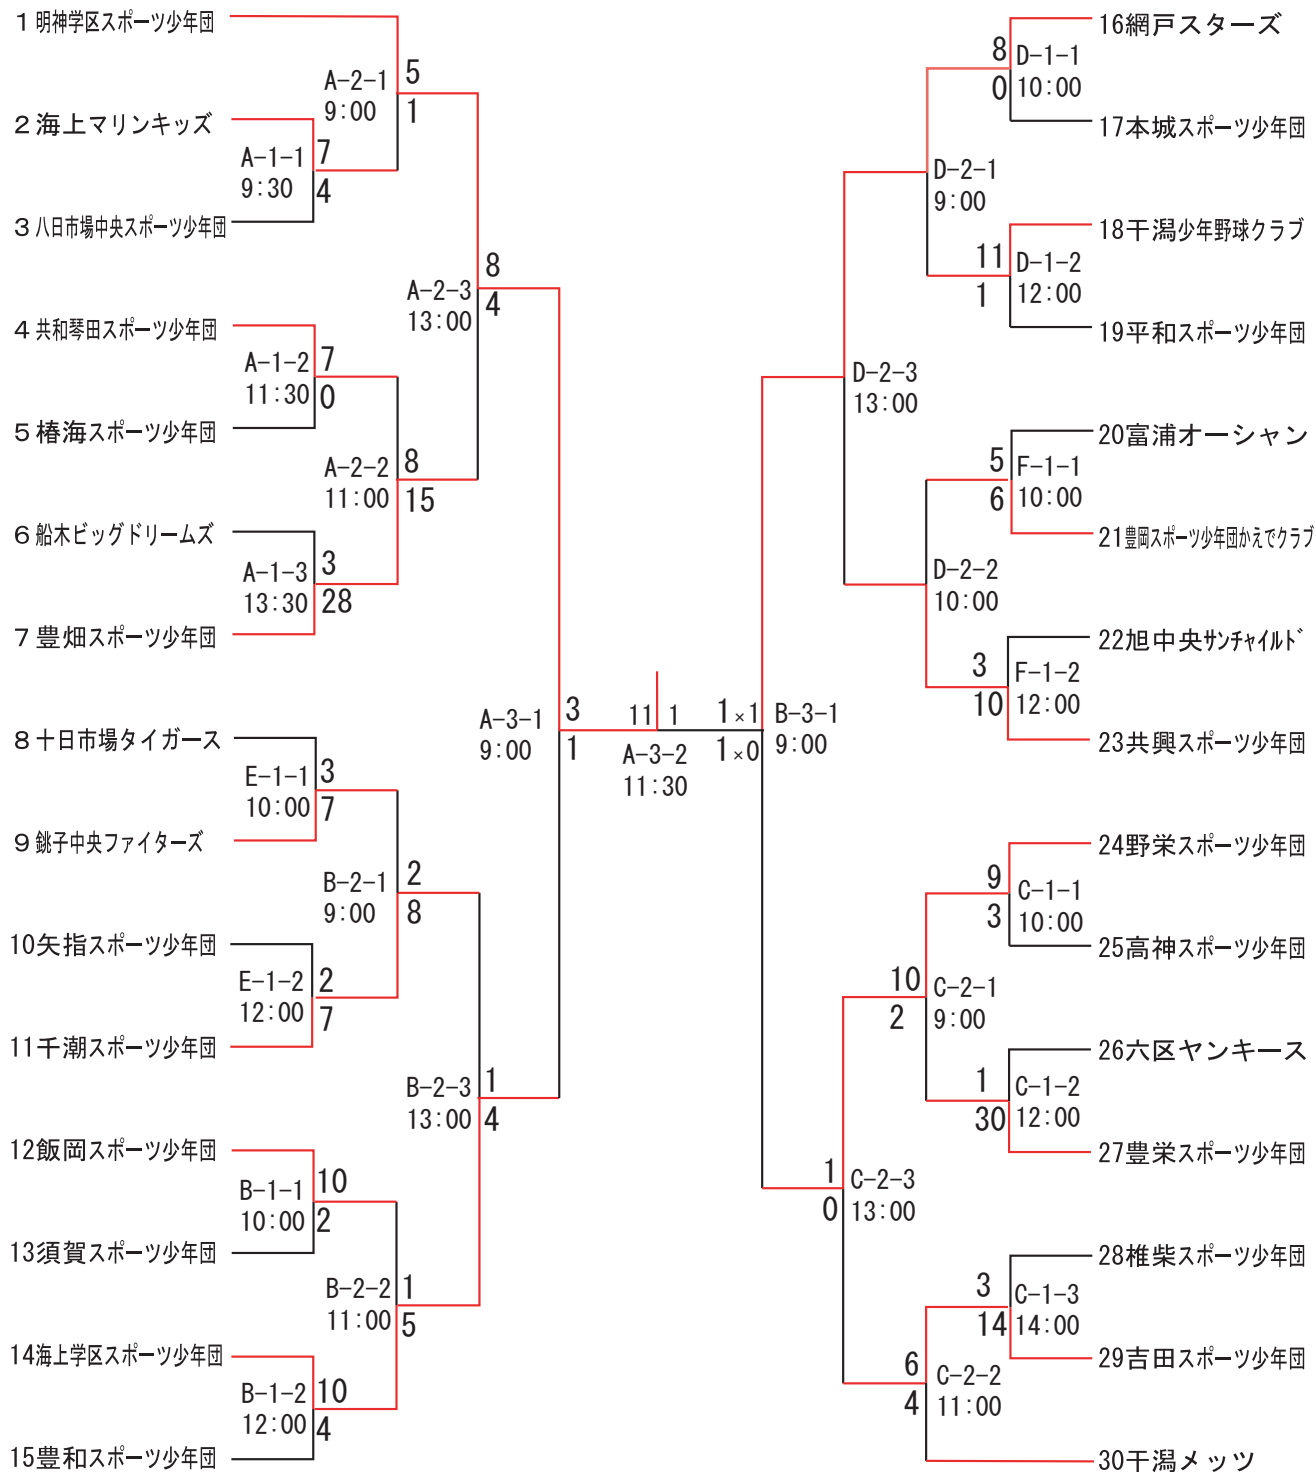

# 第4回東総地区少年野球連盟夏季大会

—千葉県少年野球大会千葉日報杯・関東学童千葉県予選大会 東総地区予選—

A:海上コミュニティー野球場

D:東総衛生組合野球場

B:海上蛇園野球場

E:十日市場コミュニティー球場

C:場鎌数産業パーク野球場

F:富浦野球場

- 審判 (帯同審判各チーム2名、なるべく各チームの責任審判員をお願いします)
  - ・大会1日目. B. D. E. F球場: 第1試合は第2試合が、第2試合は第1試合が担当
  - A. C球場: 第1試合は第3試合が、第2試合は第1試合が担当が、第3試合は第2試合が担当
  - ・大会2日目. 第1試合は第2試合が、第2試合は第1試合が、第3試合は第1. 2の負けチームが担当
  - ・準決・決勝. 東総地区少年野球連盟審判部が担当
- グランド役員
  - グランド審判長: 東総地区少年野球連盟審判部より1名
  - グランド責任者: 東総地区少年野球連盟事務局より1名
  - グランド役員: 各球場の試合チームより各1名 (大会2日目迄)